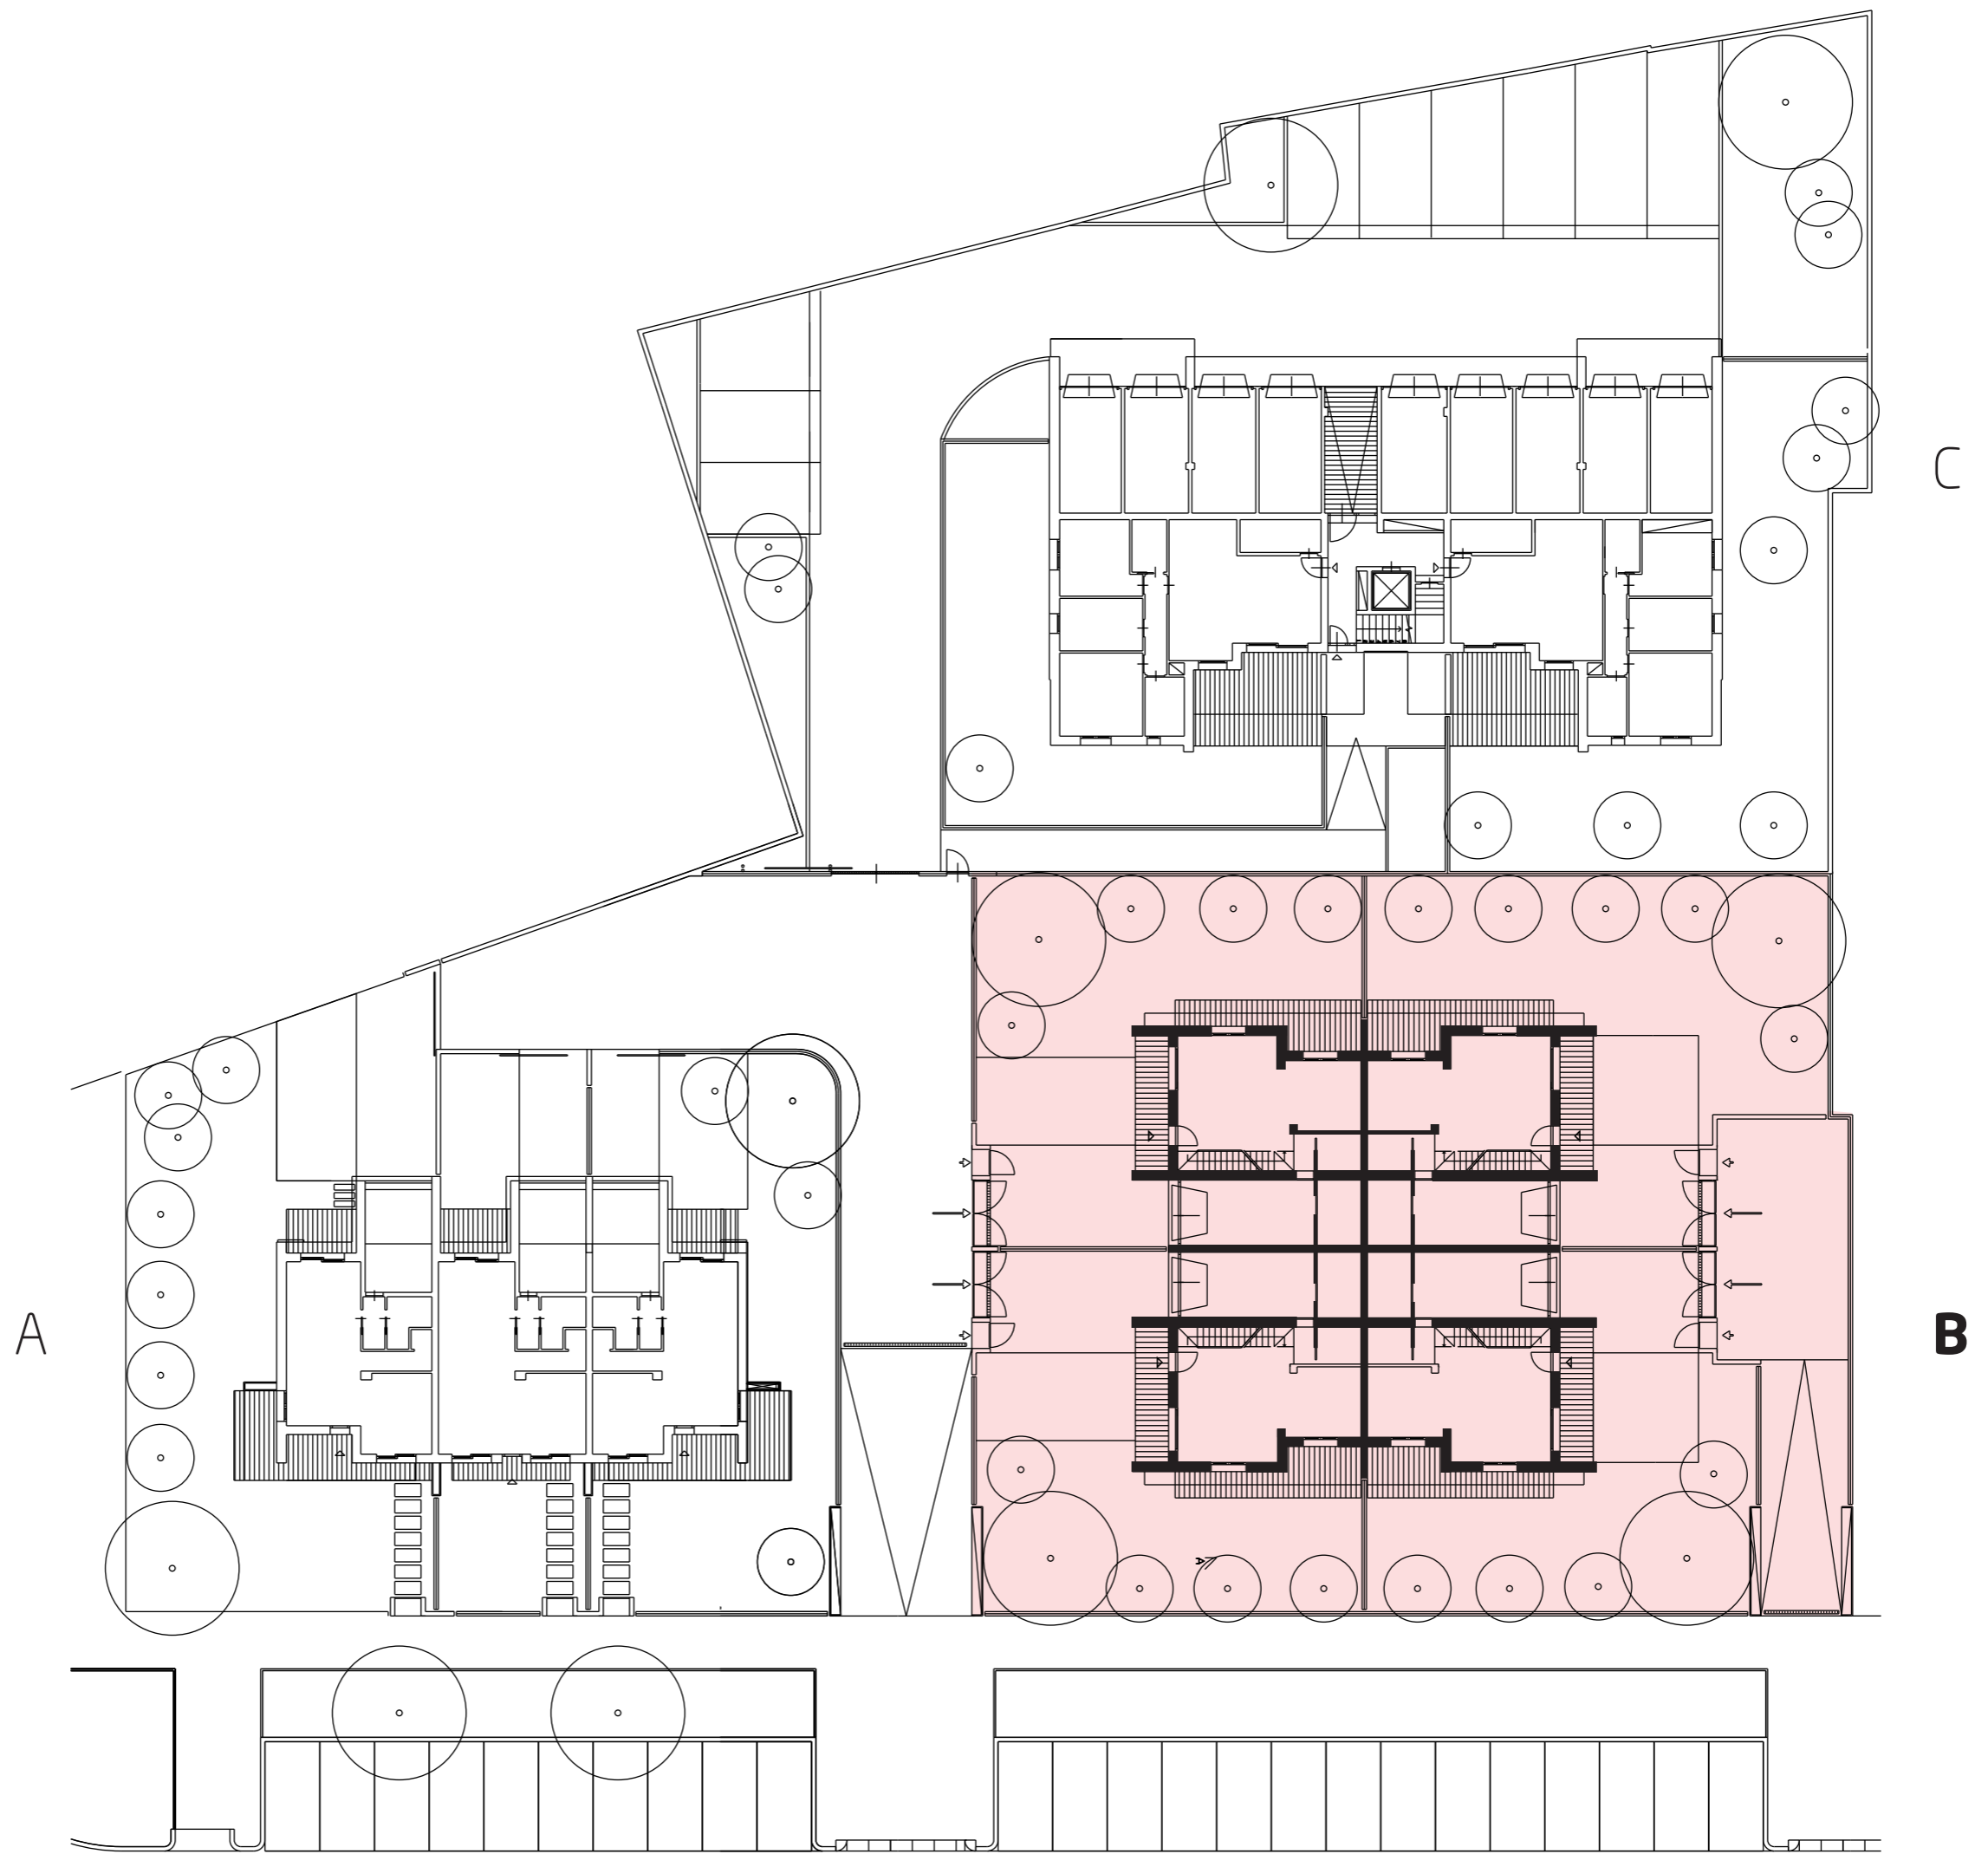

Via Savio _ B
www.cesena.casa

CESENA. 

Posto Auto
29,00 mq.

01

110,00 mq.

01
P.T.

01

P.T.

1:50

Parrocchia di San Rocco di Cesena

Consultorio Familiare e Spazio Giovani di Cesena

Parrocchia San Paolo Apostolo

Parco per Fabio

Studio dentistico Melandri

Parco Naturale del Savio

Dentarmonis