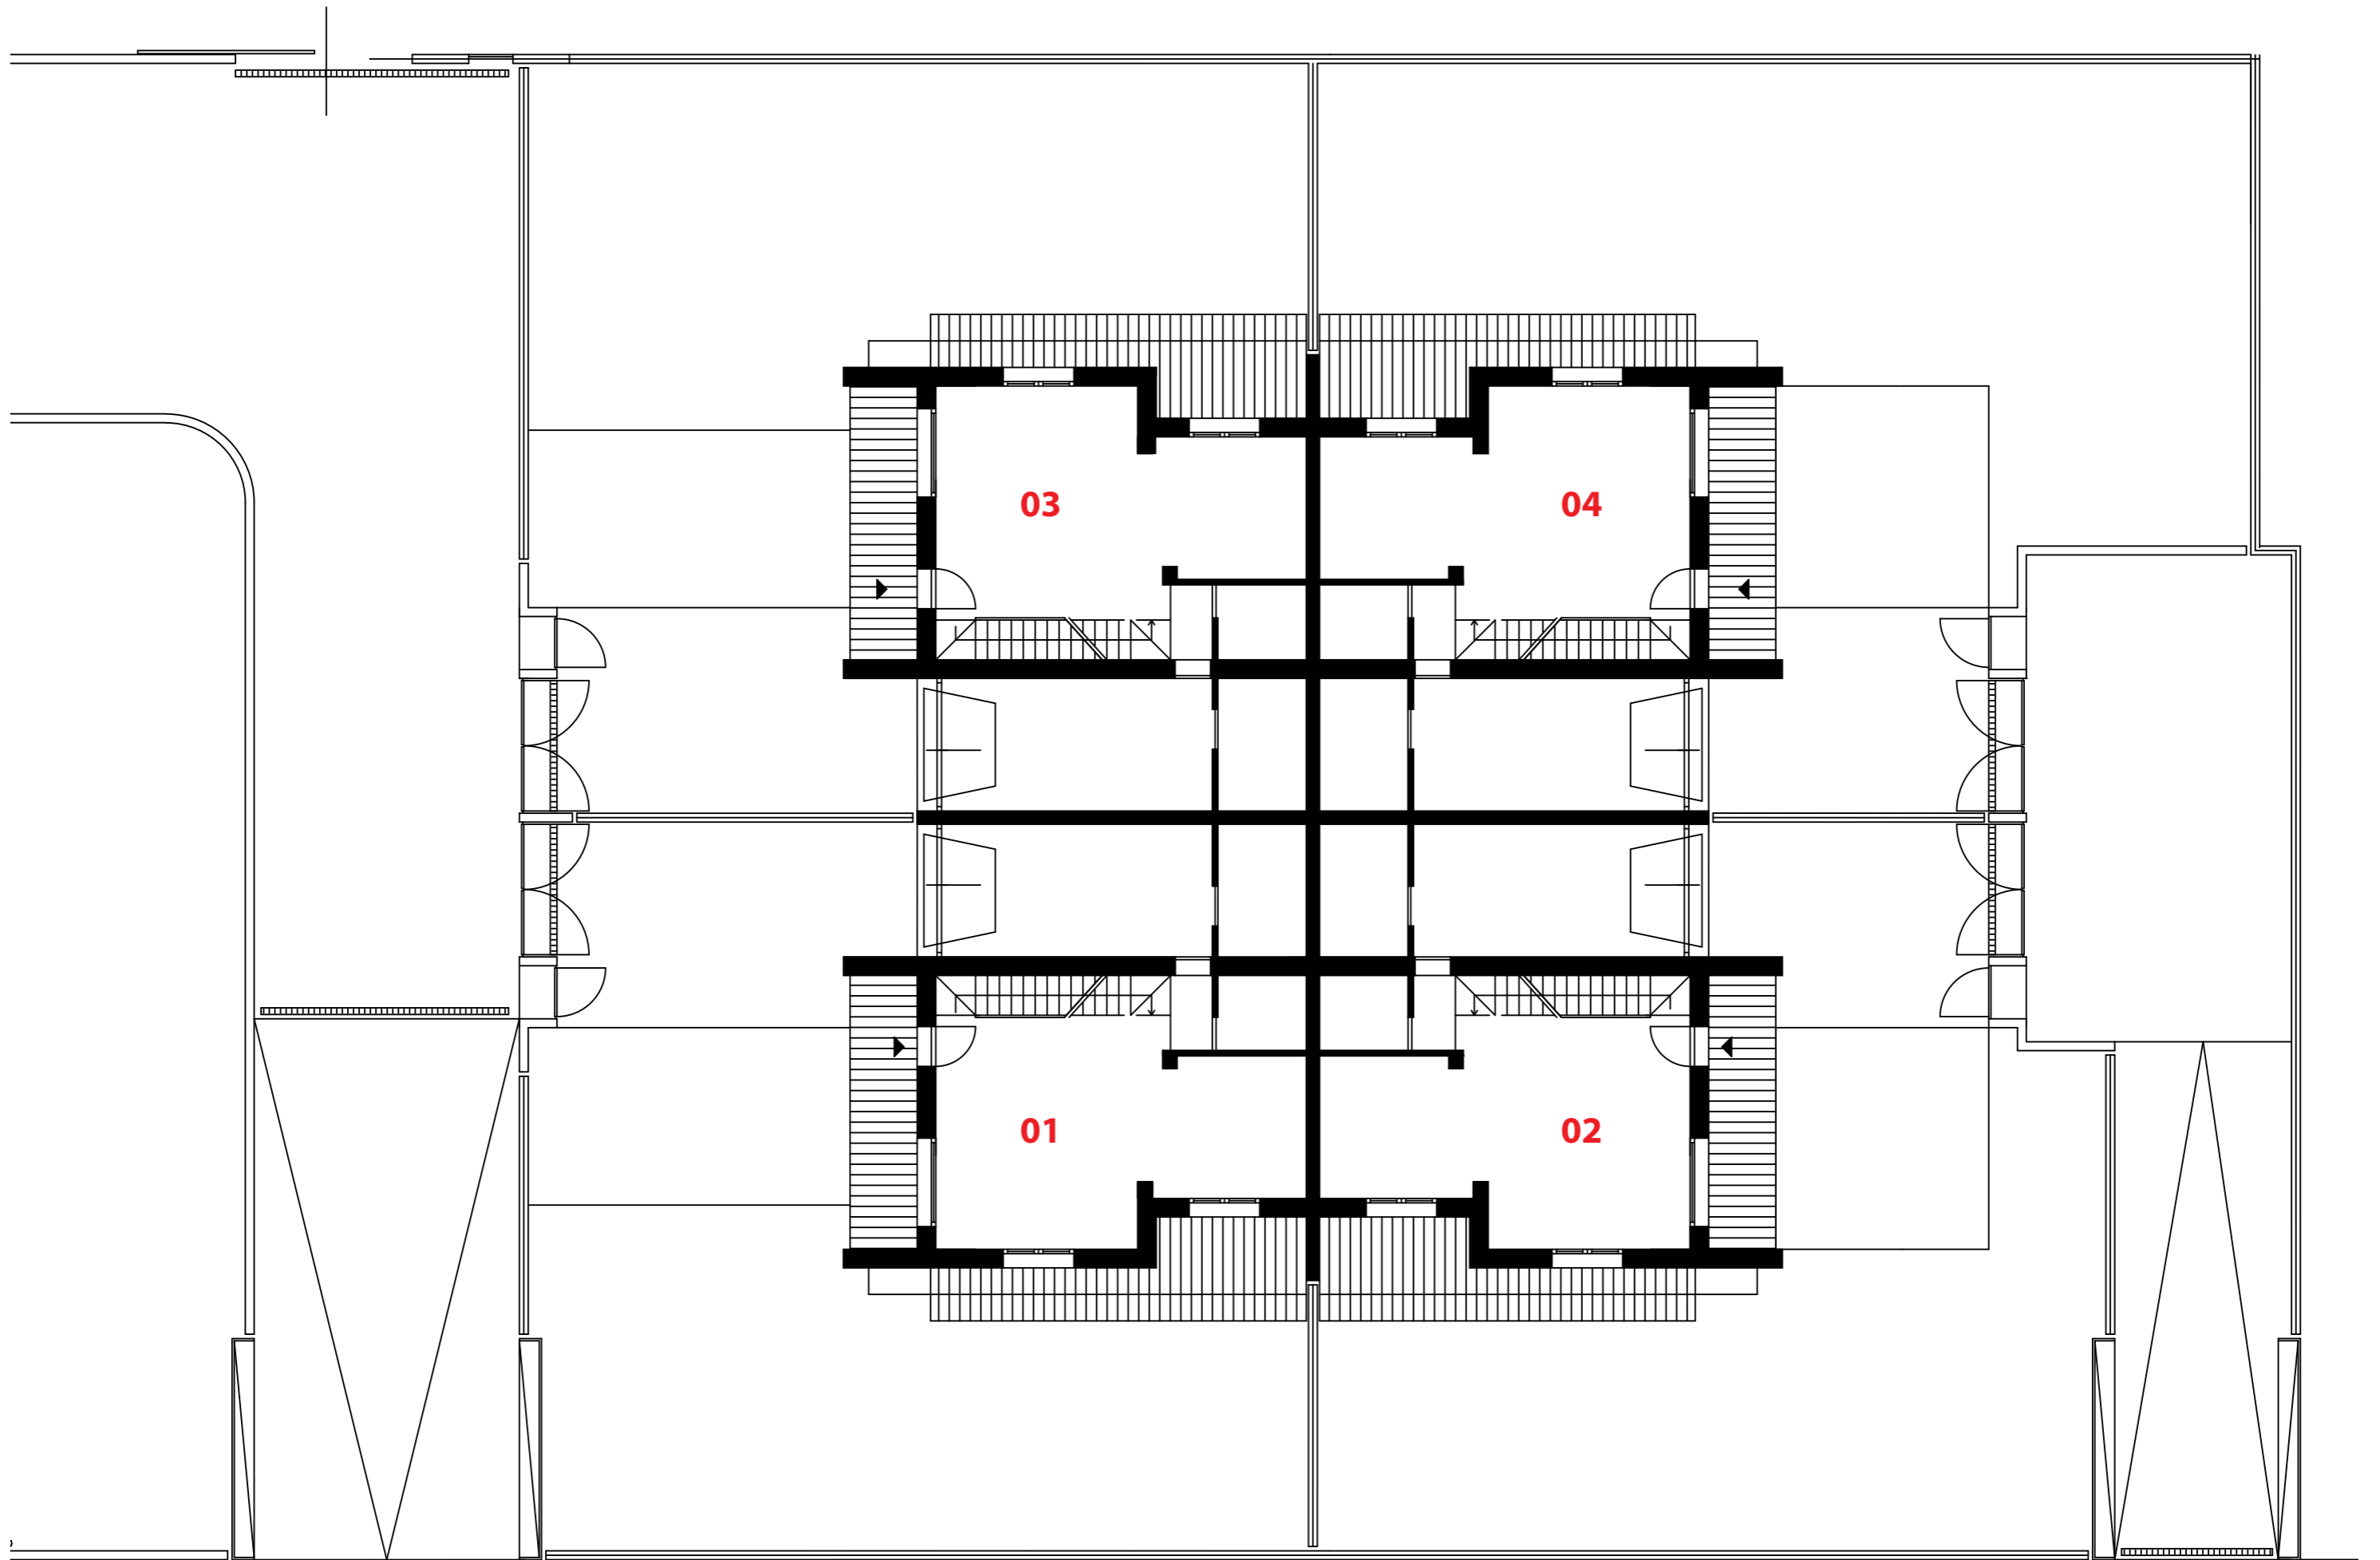

Via Savio _ B
www.cesena.casa

CESENA. 

Posto Auto
29,00 mq.

01

110,00 mq.

01
P.T.

01

P.T.